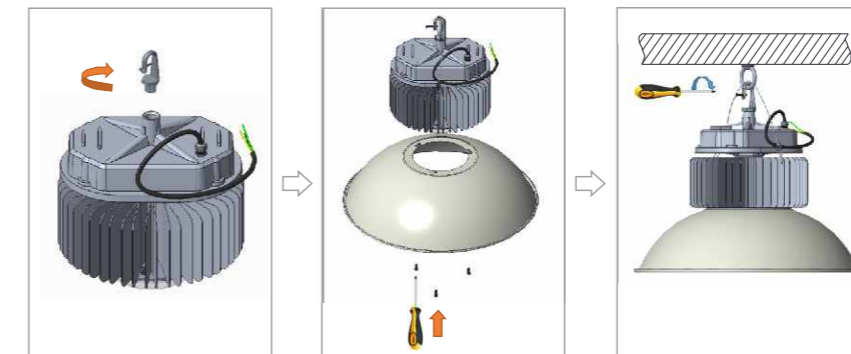

## PARAMETER

Model No.	Power (W)	Luminous Intensity(LM/W)	Output Lumen(LM)
AMB-3L-100W	100	130	13000
AMB-3L-150W	150	125	18750
AMB-3L-200W	200	125	25000
AMB-3L-250W	250	120	30000
AMB-3L-300W	300	120	36000

## INSTALLATION

- Hook / Pendant / Bracket mounted